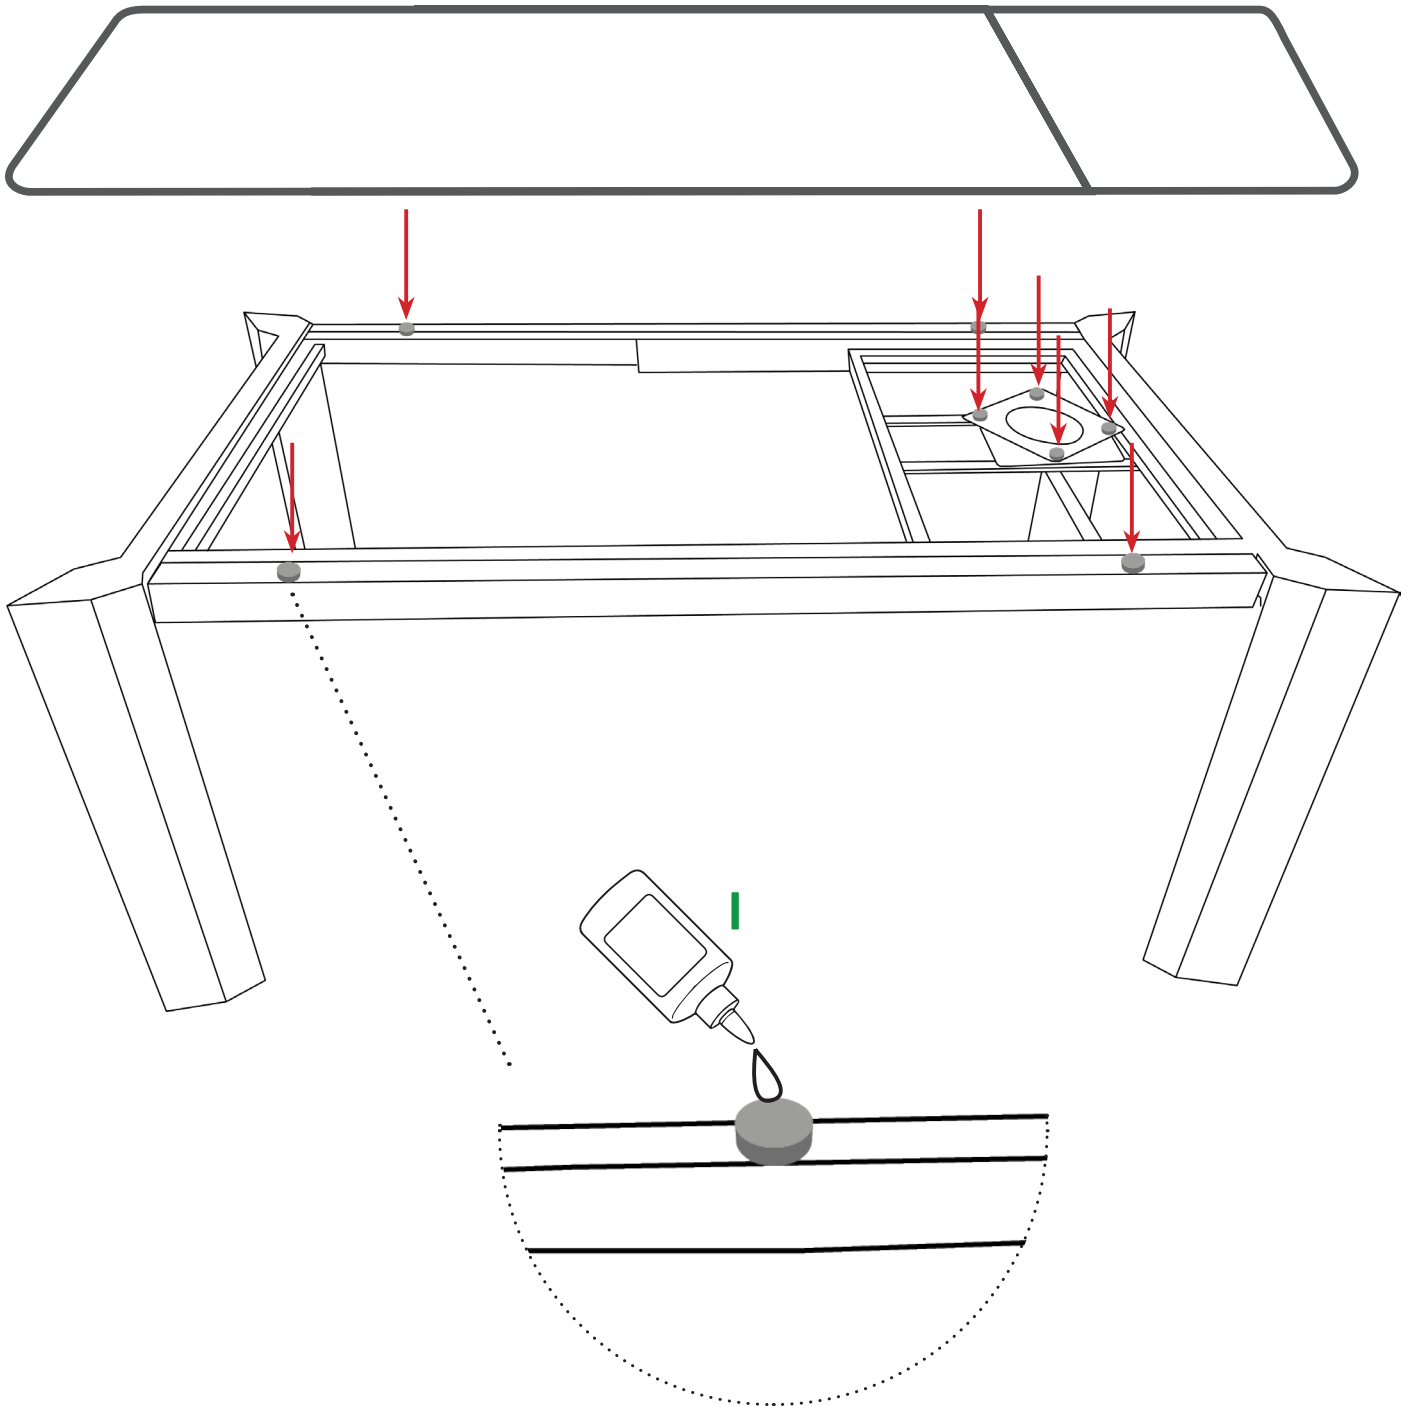

RAM INDUSTRIE

SCHEMA DI MONTAGGIO
Cod. N52

Cod. N52

Cod. N52

RAM
INDUSTRIE

RAM INDUSTRIE

+39 0293790167
ramindustrie@ramindustrie.it
www.ram-industrie.com

Ram Industrie srl - Via G. Verga 6/8 - 20045 Lainate (MI) Italy
P.I. 02697390124 | Cap. Soc 600.000 €