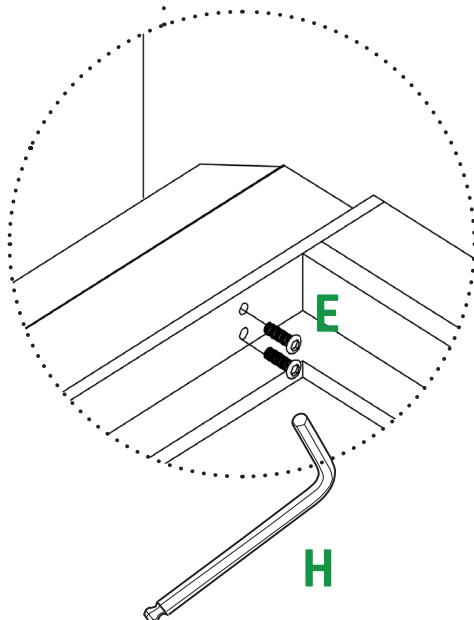

RAM INDUSTRIE

SCHEMA DI MONTAGGIO
Cod. N52

Cod. N52

Cod. N52

RAM
INDUSTRIE

RAM INDUSTRIE

+39 0293790167
ramindustrie@ramindustrie.it
www.ram-industrie.com

Ram Industrie srl - Via G. Verga 6/8 - 20045 Lainate (MI) Italy
P.I. 02697390124 | Cap. Soc 600.000 €