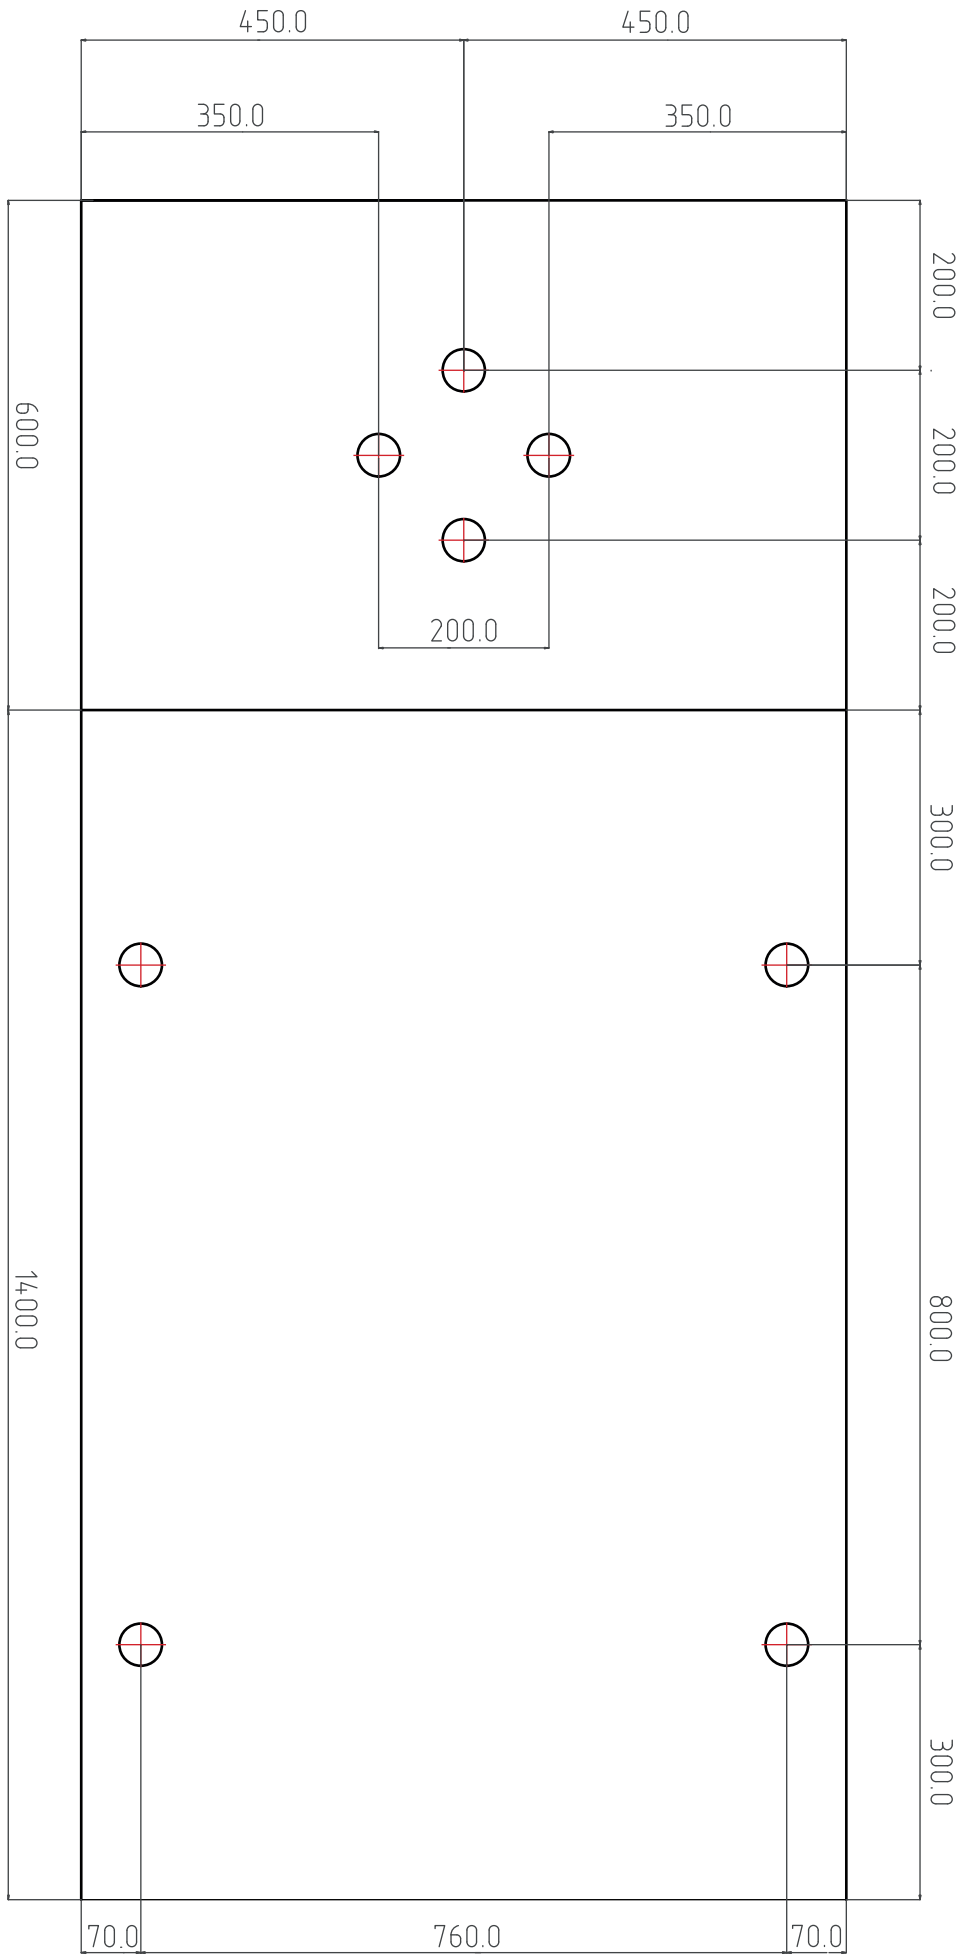

RAM INDUSTRIE

SCHEMA DI MONTAGGIO
Cod. N52

Cod. N52

Cod. N52

RAM
INDUSTRIE

RAM INDUSTRIE

+39 0293790167
ramindustrie@ramindustrie.it
www.ram-industrie.com

Ram Industrie srl - Via G. Verga 6/8 - 20045 Lainate (MI) Italy
P.I. 02697390124 | Cap. Soc 600.000 €