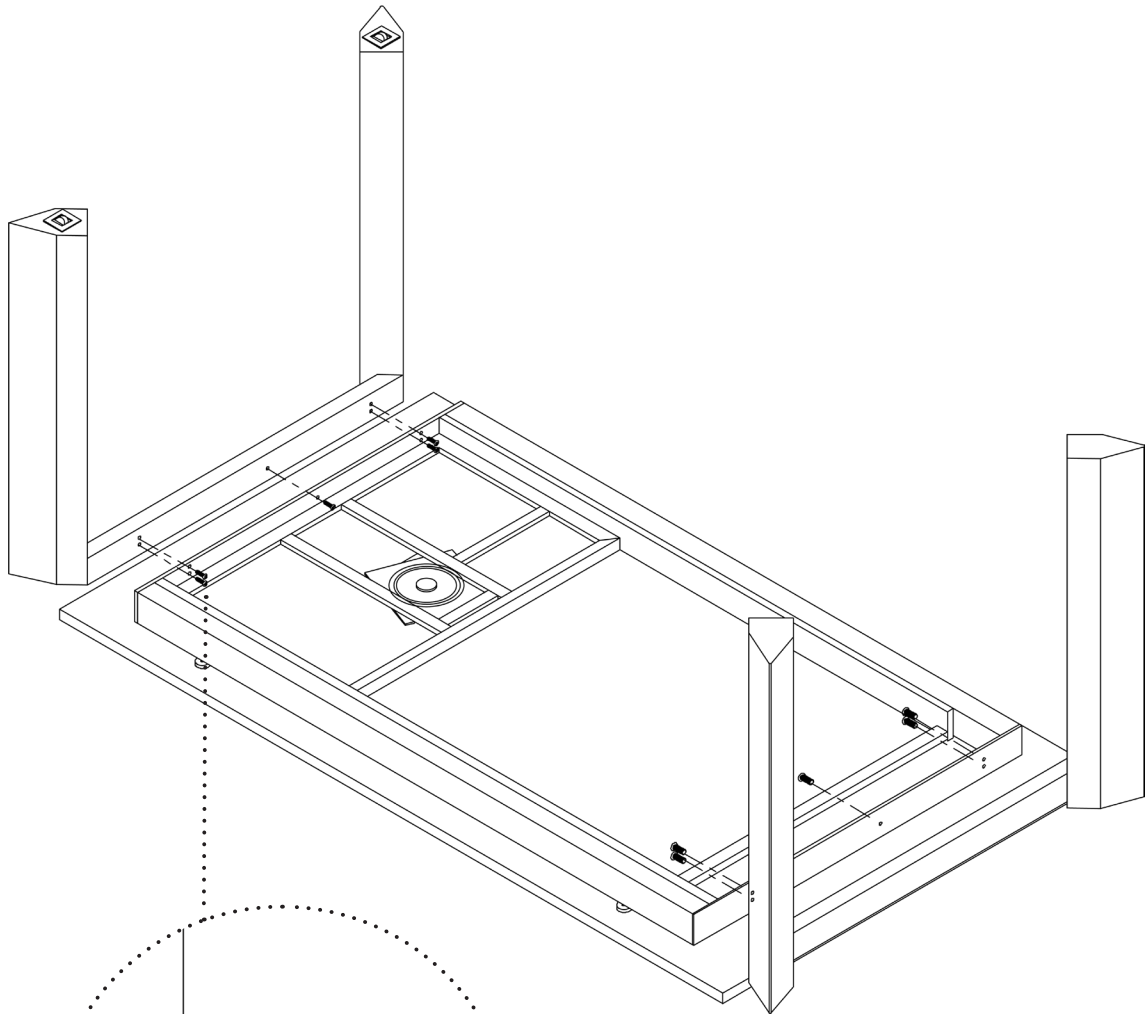

RAM INDUSTRIE

SCHEMA DI MONTAGGIO
Cod. N52

Cod. N52

Cod. N52

RAM
INDUSTRIE

RAM INDUSTRIE

+39 0293790167
ramindustrie@ramindustrie.it
www.ram-industrie.com

Ram Industrie srl - Via G. Verga 6/8 - 20045 Lainate (MI) Italy
P.I. 02697390124 | Cap. Soc 600.000 €