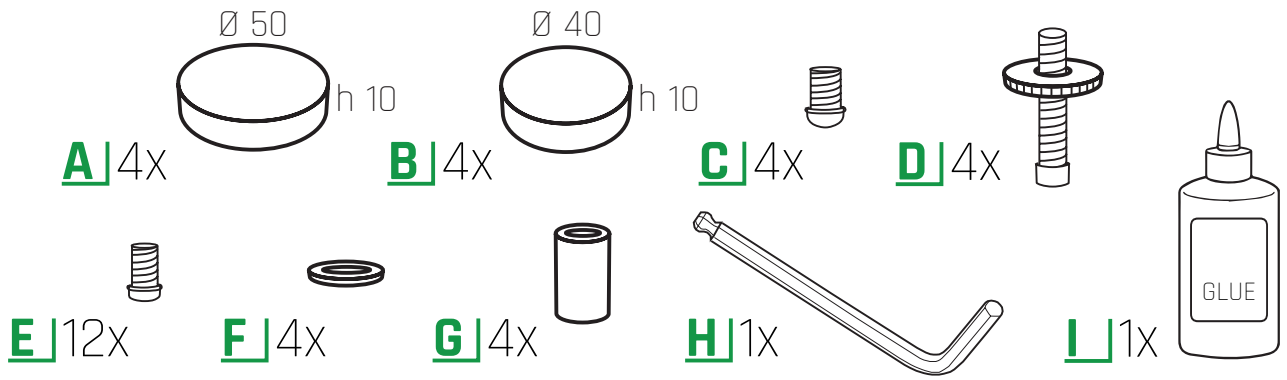

RAM INDUSTRIE

SCHEMA DI MONTAGGIO
Cod. N52

Cod. N52

Cod. N52

RAM
INDUSTRIE

RAM INDUSTRIE

+39 0293790167
ramindustrie@ramindustrie.it
www.ram-industrie.com

Ram Industrie srl - Via G. Verga 6/8 - 20045 Lainate (MI) Italy
P.I. 02697390124 | Cap. Soc 600.000 €