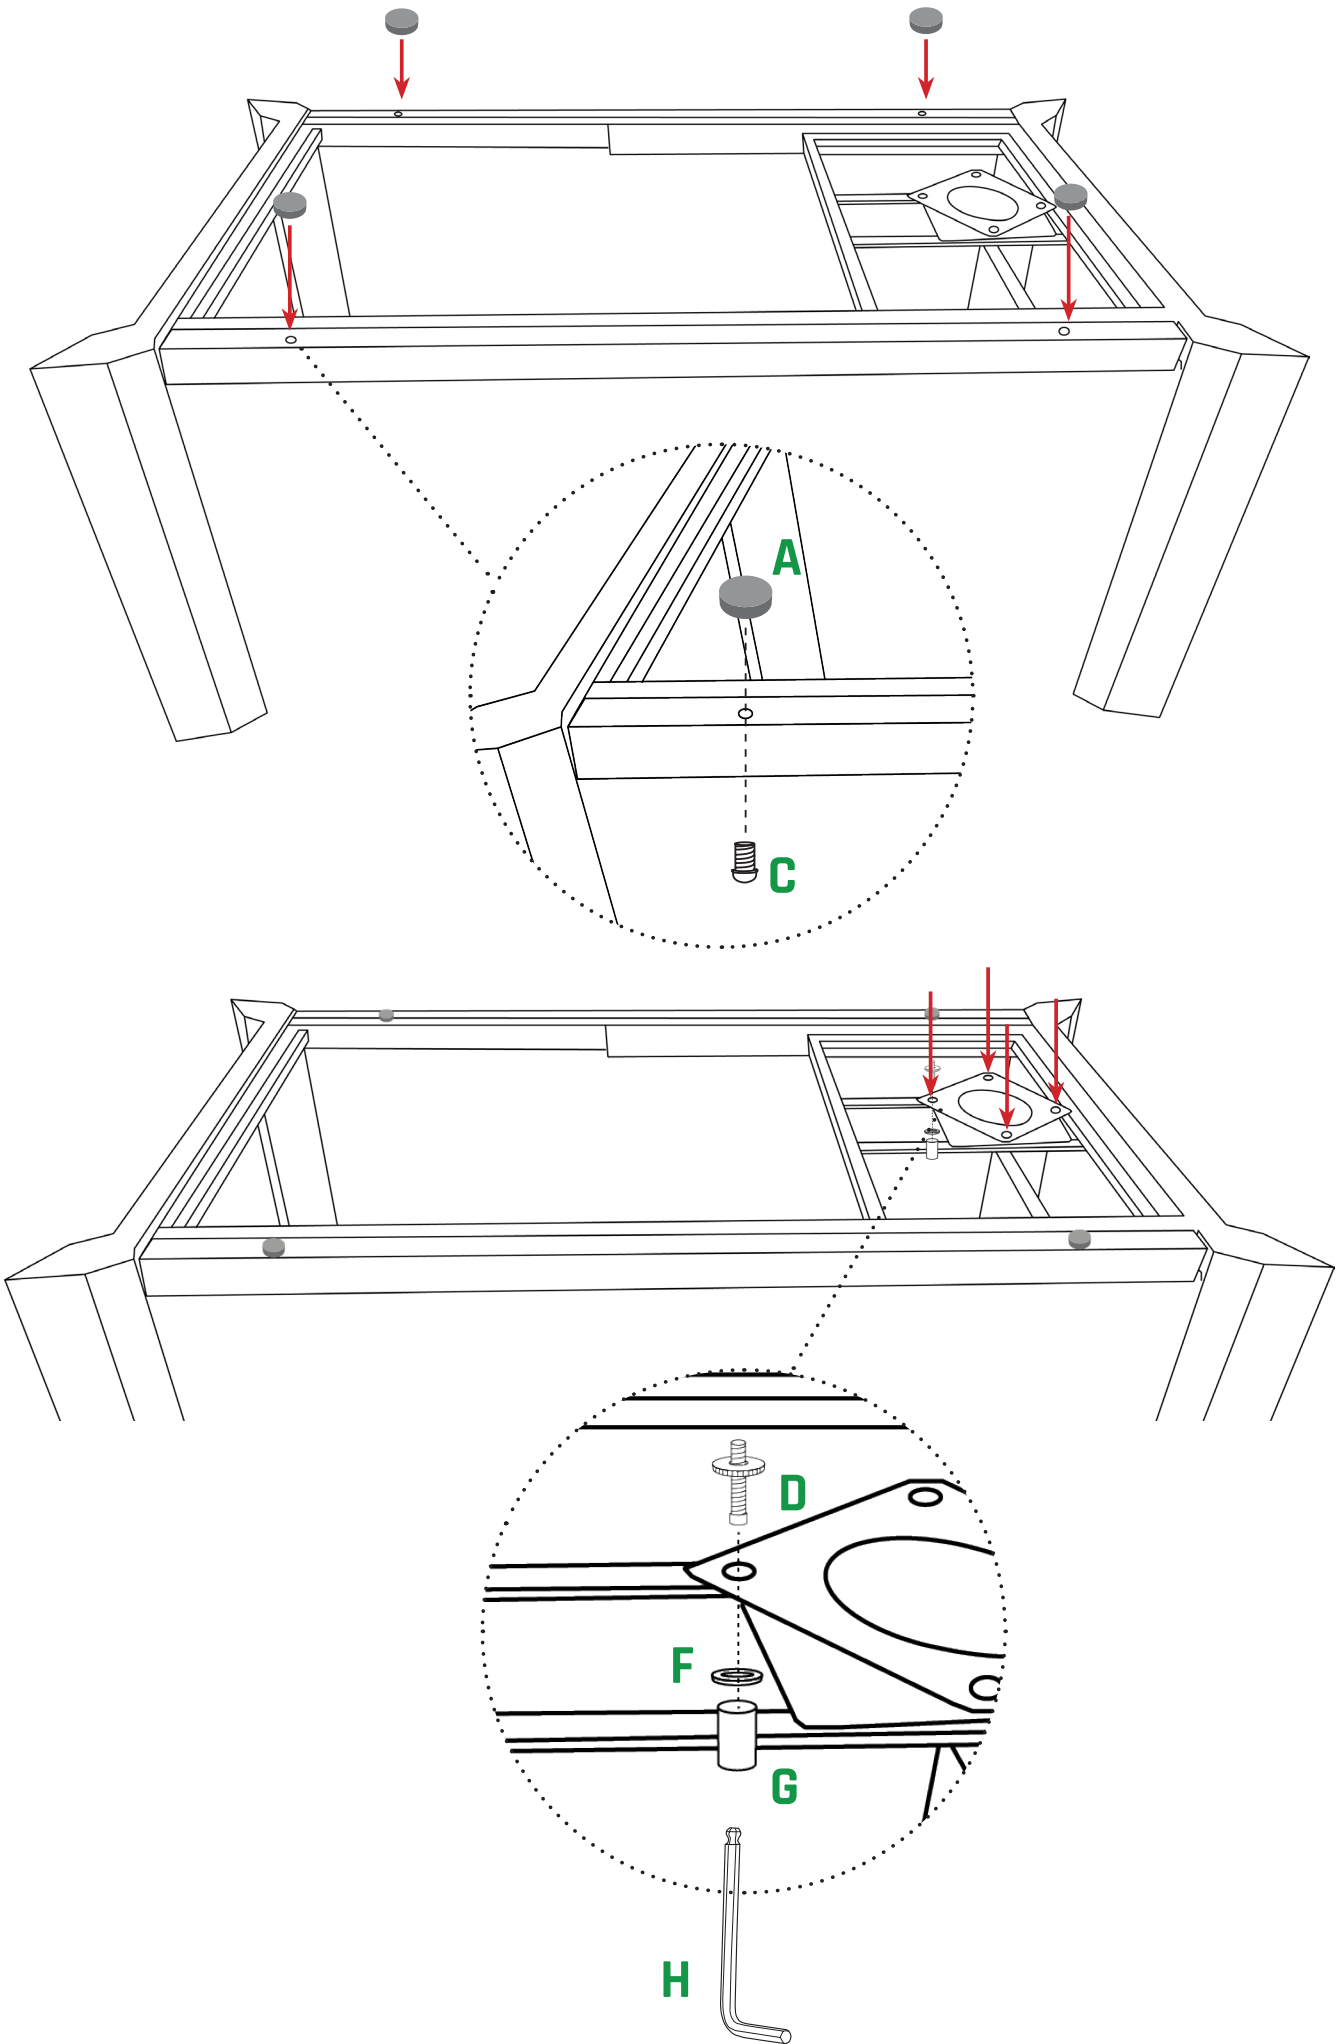

RAM INDUSTRIE

SCHEMA DI MONTAGGIO
Cod. N52

Cod. N52

Cod. N52

RAM
INDUSTRIE

RAM INDUSTRIE

+39 0293790167
ramindustrie@ramindustrie.it
www.ram-industrie.com

Ram Industrie srl - Via G. Verga 6/8 - 20045 Lainate (MI) Italy
P.I. 02697390124 | Cap. Soc 600.000 €