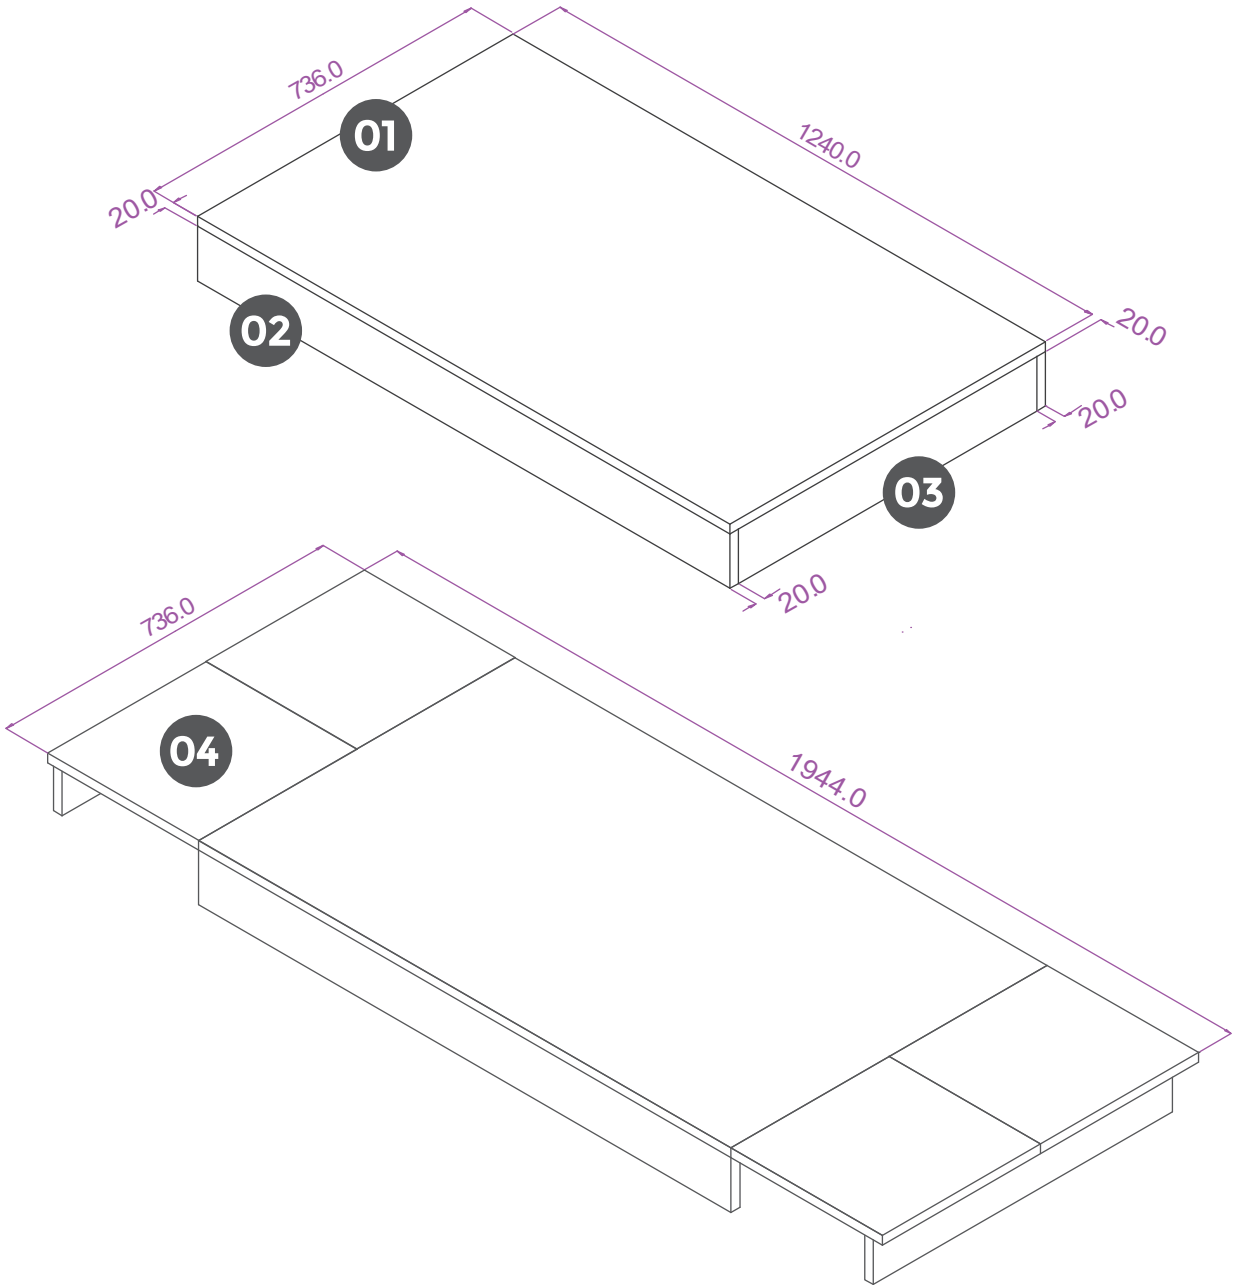

RAM INDUSTRIE

SCHEMA DI TAGLIO
Serie N601200

RAM INDUSTRIE

+39 0293790167
ramindustrie@ramindustrie.it
www.ram-industrie.com

Ram Industrie srl - Via G. Verga 6/8 - 20045 Lainate (MI) Italy
P.I. 02697390124 | Cap. Soc 600.000 €