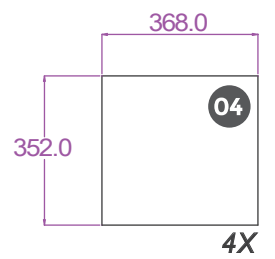

RAM INDUSTRIE

SCHEMA DI TAGLIO
Serie N601200

RAM INDUSTRIE

+39 0293790167
ramindustrie@ramindustrie.it
www.ram-industrie.com

Ram Industrie srl - Via G. Verga 6/8 - 20045 Lainate (MI) Italy
P.I. 02697390124 | Cap. Soc 600.000 €